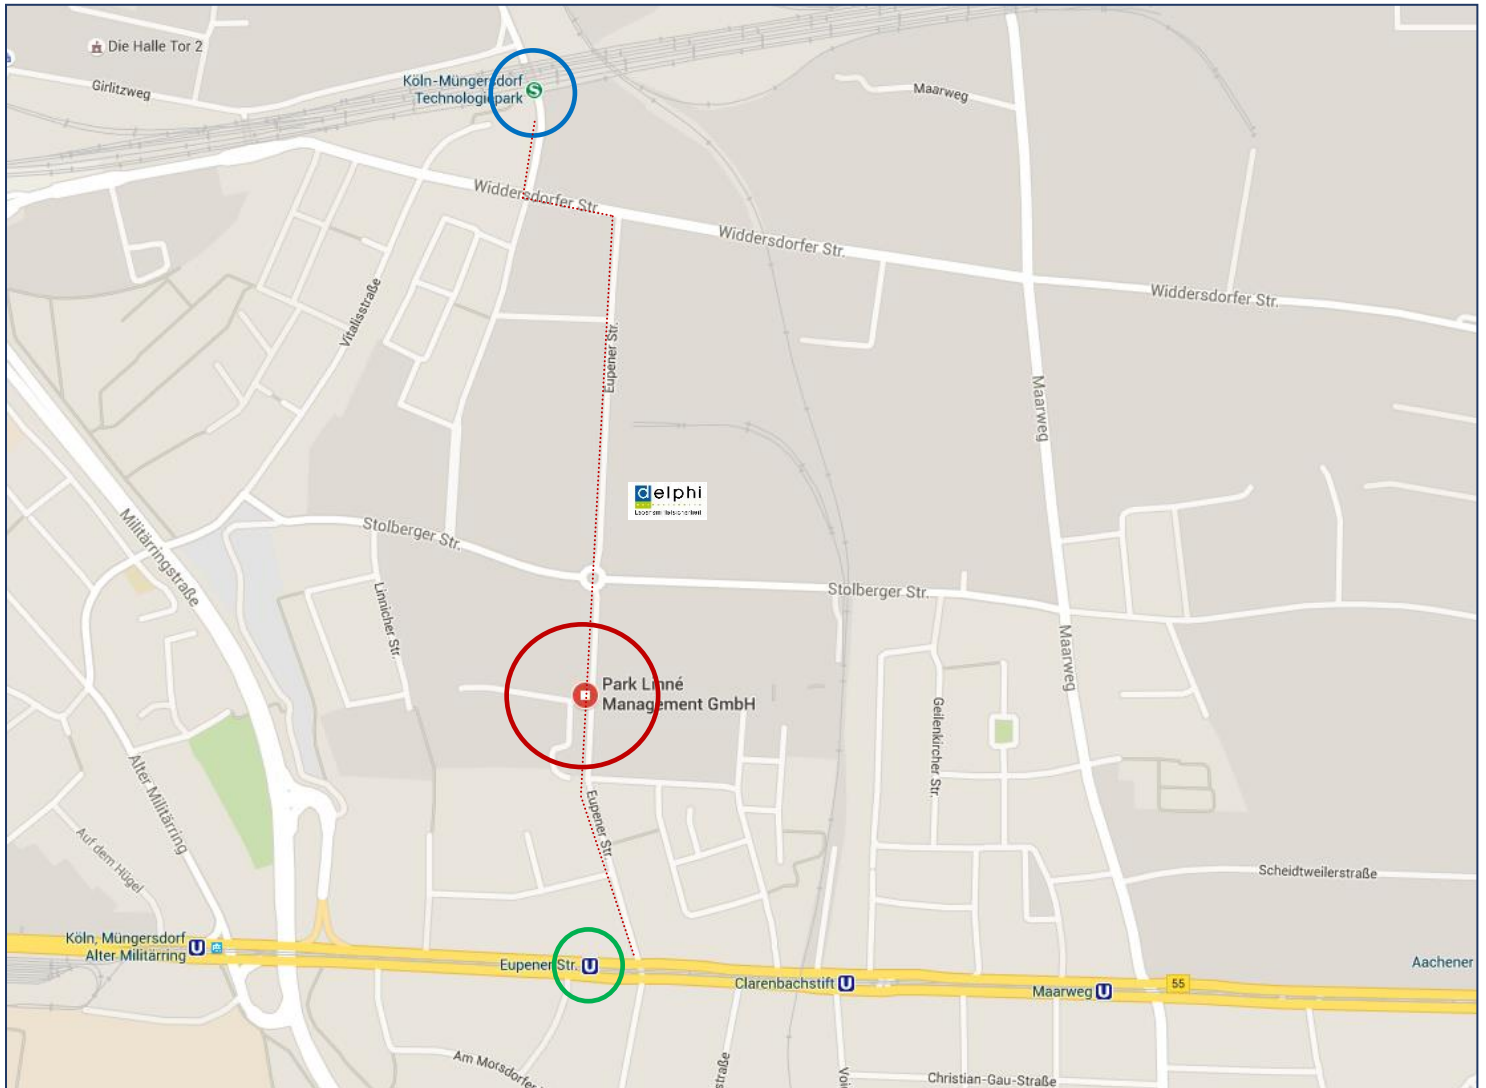

Anfahrtsskizze

Adresse des Schulungsorts:

ZEITRÄUME LINNÉ
Eupener Straße 57
50933 Köln

www.zeitraeume-linne.de - 0221 33770880

Mit der Straßenbahn:

- Linie 1
- Haltestelle: Eupener Straße
- Fußweg 5-10 Min.

Mit dem Auto:

Parken auf der Straße ohne
Parkschein möglich

Mit der S-Bahn:

- S12 + S13
- Haltestelle: TechnologiePark
- Fußweg 10-15 Min.